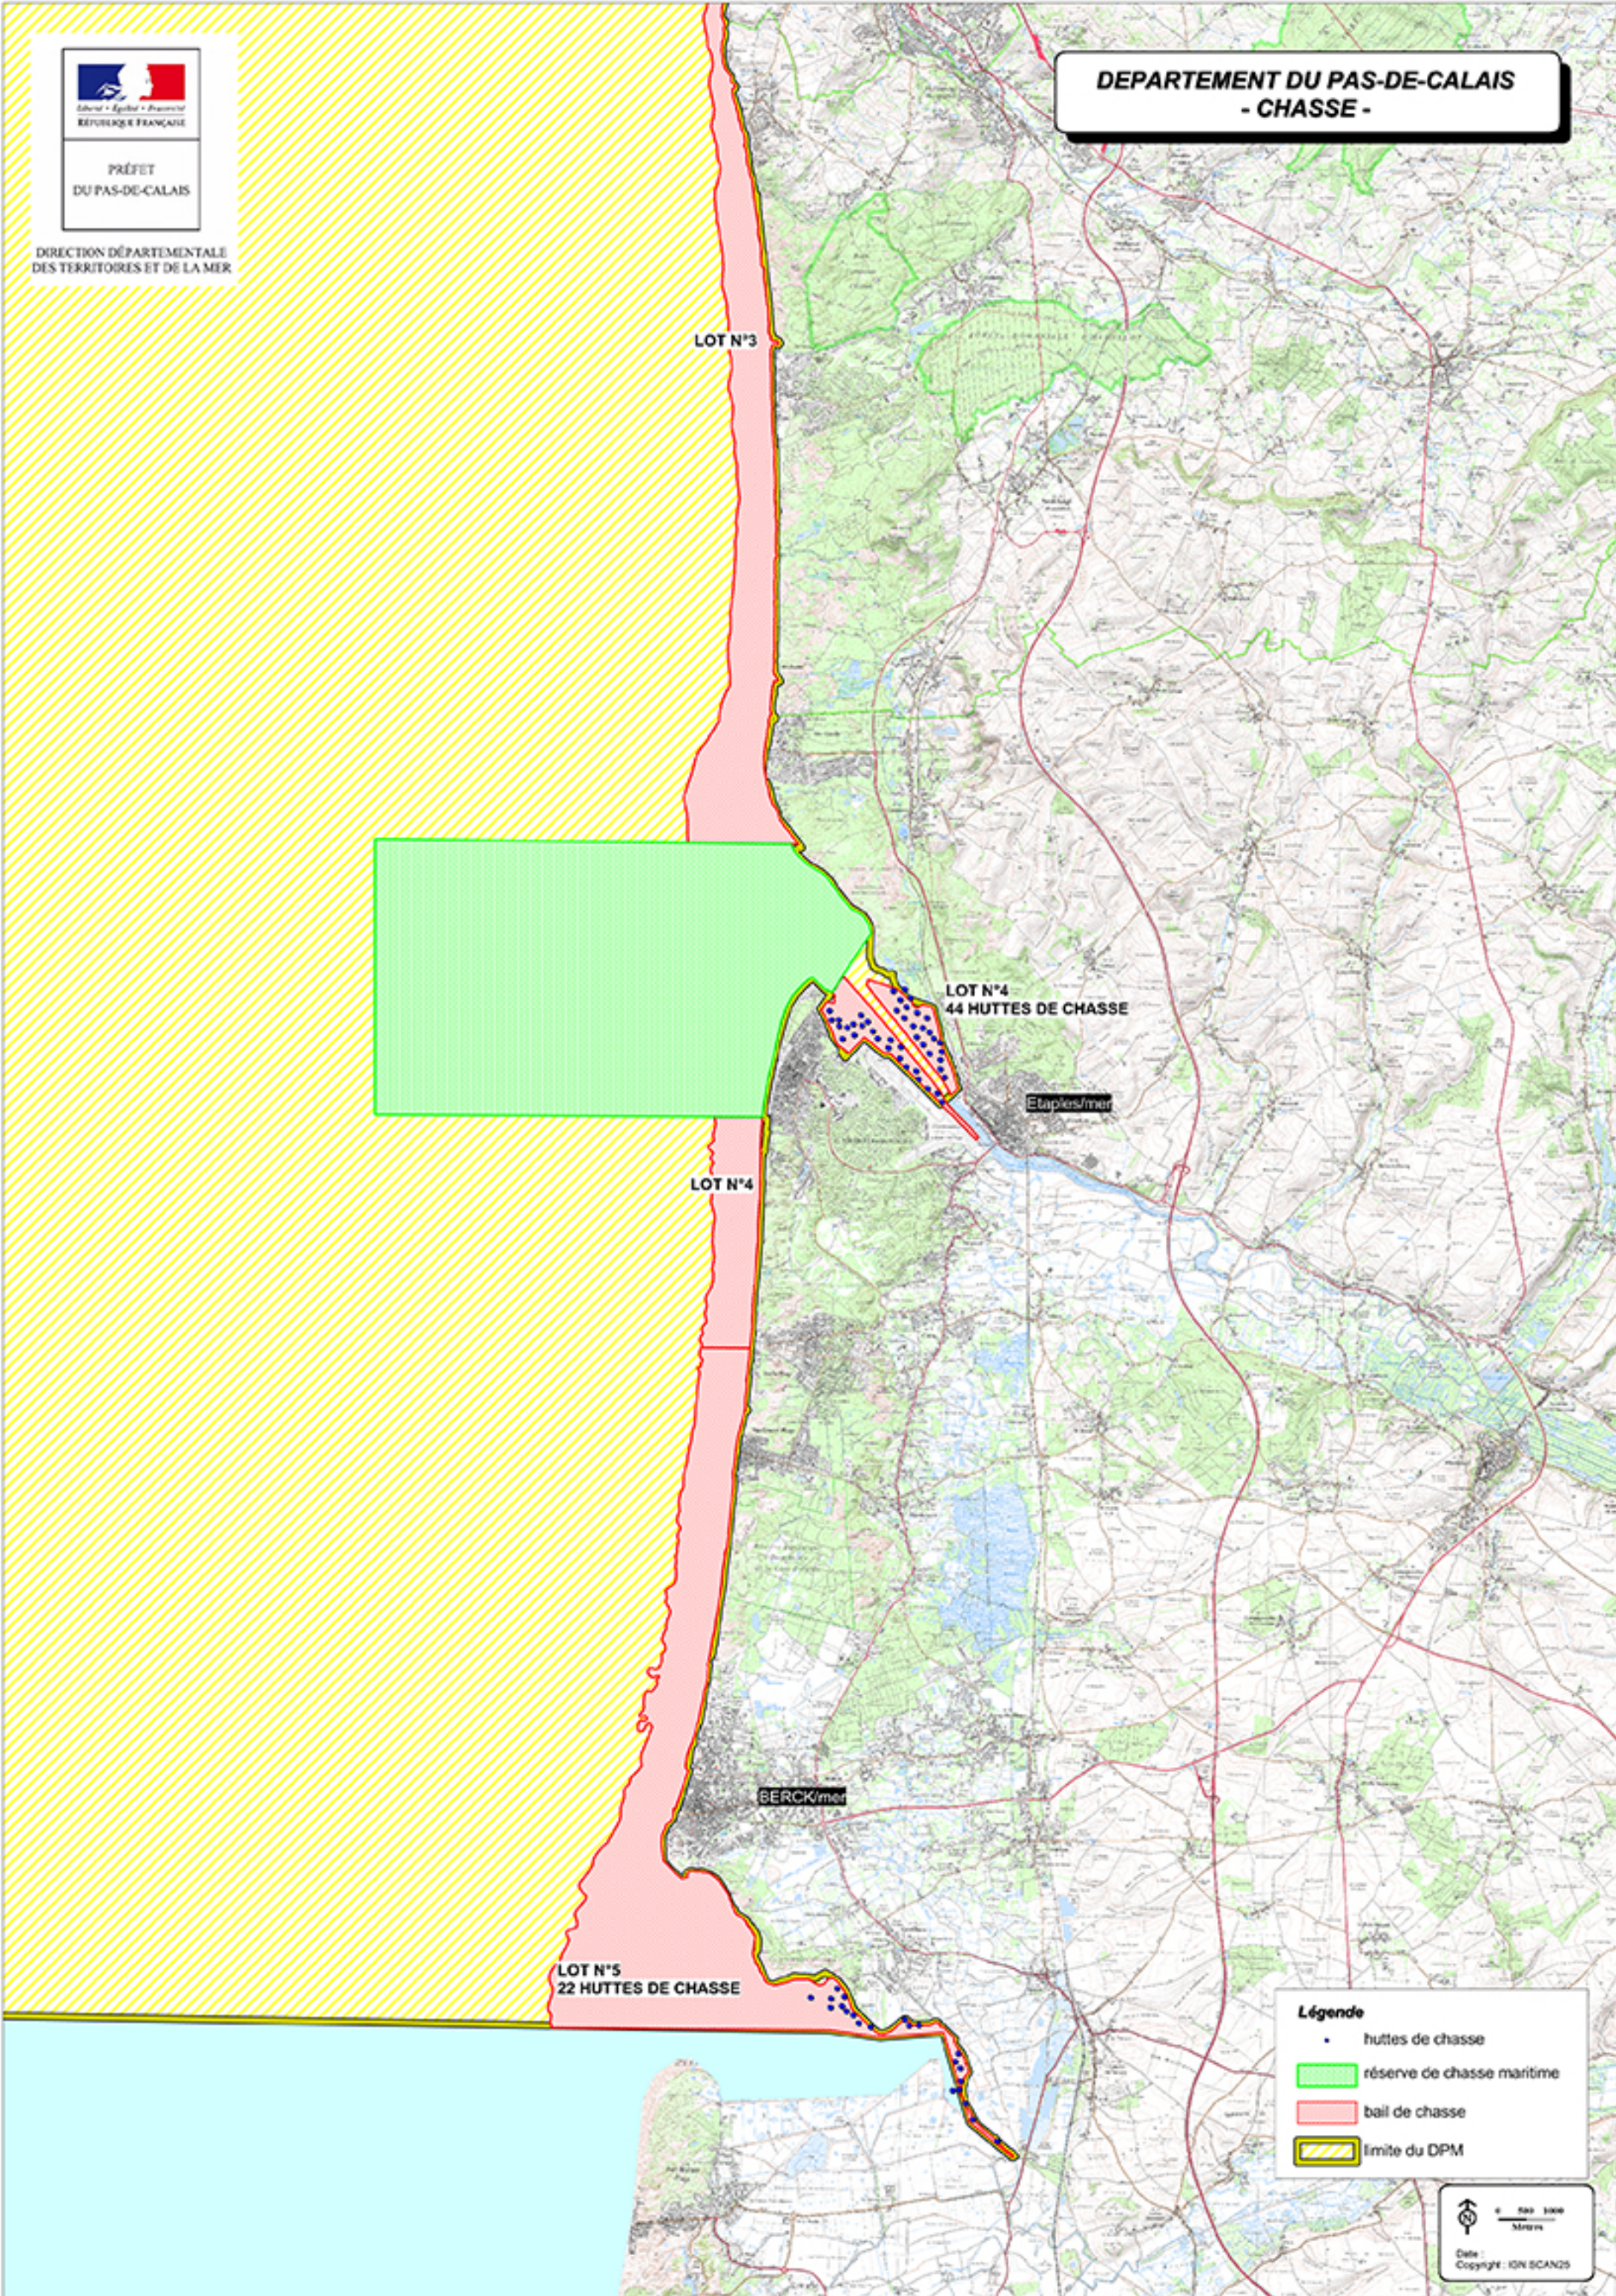

DIRECTION DÉPARTEMENTALE  
DES TERRITOIRES ET DE LA MER

**DEPARTEMENT DU PAS-DE-CALAIS  
- CHASSE -**

LOT N°3

LOT N°4  
44 HUTTES DE CHASSE

Etaples/mer

LOT N°4

BERCK/mer

LOT N°5  
22 HUTTES DE CHASSE

**Légende**

- huttes de chasse
- réserve de chasse maritime
- ball de chasse
- limite du DPM

0 500 1000  
Mètres

Date :  
Copyright : IGN SCANDIS